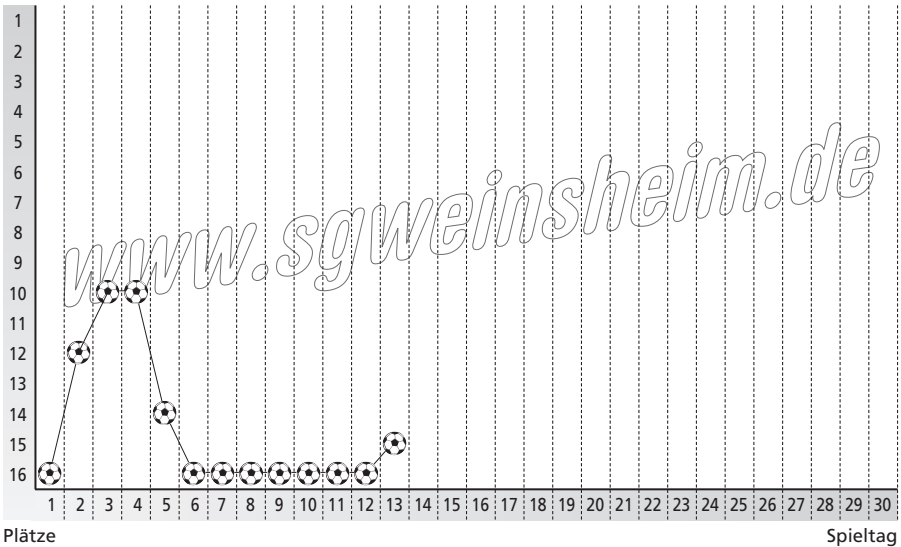

Tabellenfahrt >>>>

2. Mannschaft

Statistik >>>> Saison 2013/14 2. Mannschaft

33 eingesetzte Spieler nach 13 Spielen
8 Punkte / 19-54 Tore / 2 Siege / 2 Unentschieden / 9 Niederlagen

Spieler	Einsätze	Tore	Assists	Scorerpt.	Spieler	Einsätze	Tore	Assists	Scorerpt.
Billenstein Max	2	0	0	0	Kuss Nico	4	1	0	1
Bornschein Bastian	10	0	0	0	Maus Sebastian	10	0	0	0
Braun Christian	1	0	0	0	Mayer Patrick	3	0	1	1
Eckes Steffen	2	0	0	0	Nessel Lukas	11	0	0	0
Elfen Yannick	9	0	4	4	Oberst Mario	8	3	2	5
Fischer Julian	2	1	0	1	Schalz Sven	9	0	0	0
Fischer Julian-Timo	10	0	1	1	Scherer Nils	12	1	1	2
Gans Yannick	13	1	1	2	Schmitt Marcel	3	2	1	3
Günay Aslan	2	1	0	1	Schneider Manuel	2	0	0	0
Heeg Markus	1	0	0	0	Schuch Silas	1	0	0	0
Hyeronimus Eric	10	1	1	2	Soine Marc	1	0	0	0
Inserra Salvatore	7	0	0	0	Speh Karsten	6	0	0	0
Jung Niklas	1	1	2	3	Stork Frank	1	0	0	0
Keiper Matthias	5	0	0	0	Walg Christopher	9	1	0	1
Khazne Manzur	9	3	3	6	Weyl Michael	8	1	1	2
Kron Pascal	6	0	0	0	Zimmermann Wolfg.	1	0	0	0
Kuss Hans-Richard	1	0	0	0	Eigentor	2