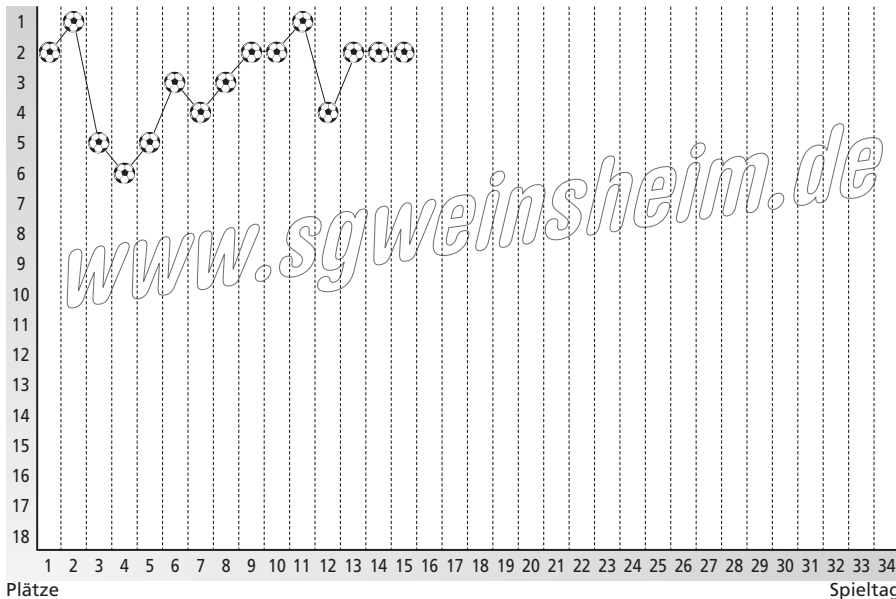

Tabellenfahrt >>>>

1. Mannschaft

Statistik >>>>

Saison 2013/14 1. Mannschaft

24 eingesetzte Spieler nach 15 Spielen
32 Punkte / 49-23 Tore / 10 Siege / 3 Unentschieden / 2 Niederlagen

Spieler	Einsätze	Tore	Assists	Scorerpt.	Spieler	Einsätze	Tore	Assists	Scorerpt.
Bodem André	13	4	4	8	Messer Sascha	12	1	4	5
Elfen Yannick	1	0	0	0	Mörtzsch Steffen	12	5	2	7
Endres Andreas	14	0	0	0	Panter Toni	4	0	0	0
Fischer, Julian	1	0	0	0	Scherer, Nils	5	0	0	0
Geib Michael	13	3	2	5	Schmitt Marcel	14	0	3	3
Hieronymus Eric	1	0	0	0	Soiné Marc	13	1	1	2
Inserra, Salvatore	1	0	0	0	Thiel Jeffrey	15	5	5	10
Jung Niklas	2	1	1	2	Thiel Kevin	14	1	1	2
Kadisch Ralf	1	0	0	0	Thiel Steven	15	16	6	22
Komforth Patric	14	6	7	13	Wachlinger Jannik	15	1	1	2
Kuss, Nico	2	0	0	0	Weyl Sebastian	1	0	0	0
Mayer Patrick	4	1	1	2	Wienand Tobias	14	2	2	4