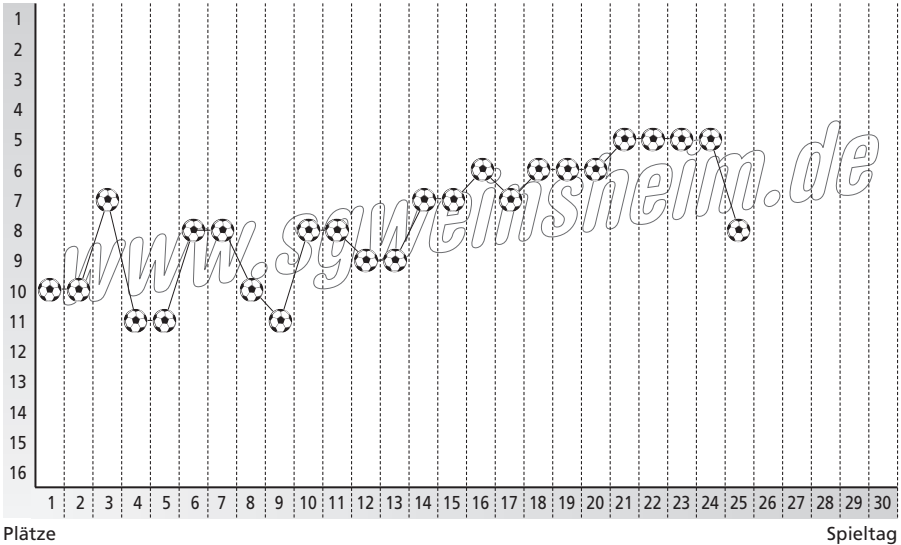

Viel Spaß beim heutigen Spiel

Frank Wachlinger

Trainer 1. Mannschaft

Tabellenfahrt >>>>

1. Mannschaft

Statistik >>>> Saison 2009/10 1. Mannschaft

25 eingesetzte Spieler nach 25 Spielen
9 Siege / 8 Unentschieden / 8 Niederlagen / 35 Punkte / 56-51 Tore