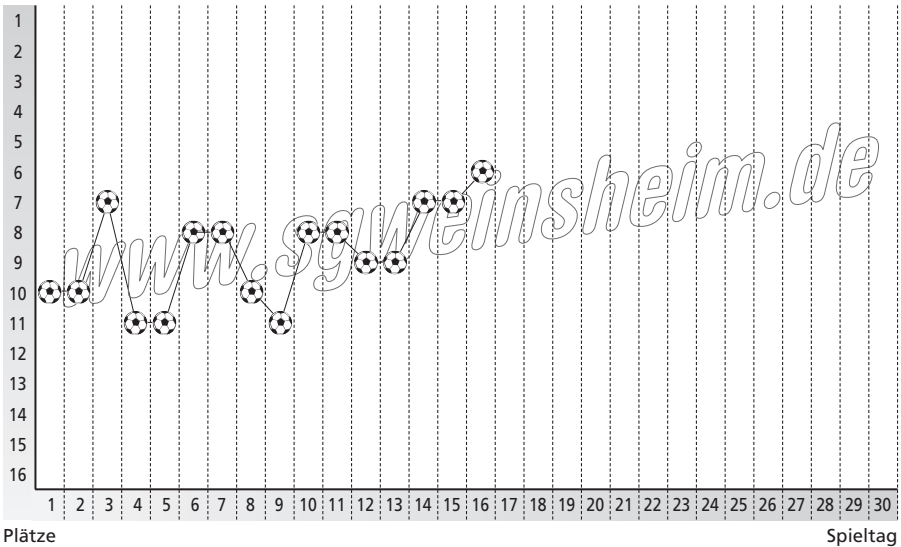

Mit sportlichen Grüßen

Frank Wachlinger

Trainer 1. Mannschaft

Tabellenfahrt >>>>

1. Mannschaft

Statistik >>>> Saison 2009/10 1. Mannschaft

22 eingesetzte Spieler nach 16 Spielen
5 Siege / 7 Unentschieden / 4 Niederlagen / 22 Punkte / 41-29 Tore