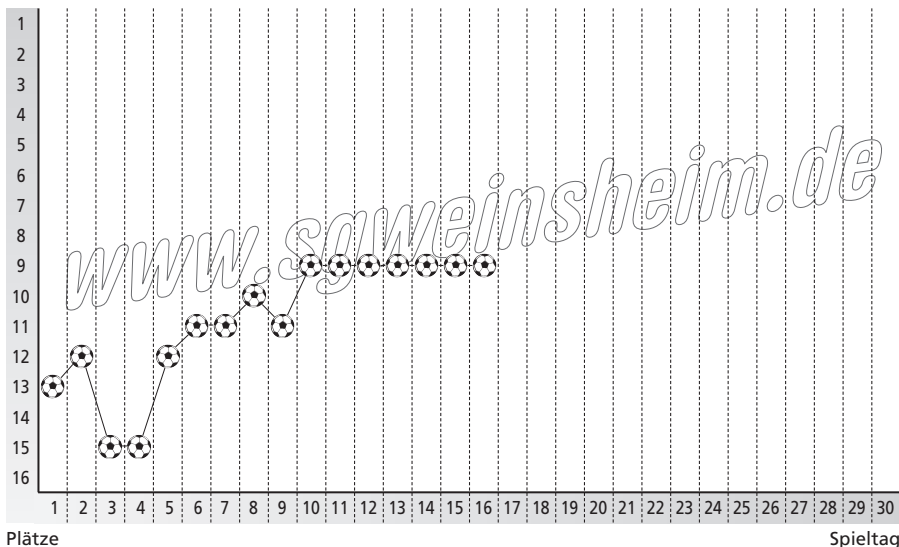

Statistik >>>> Saison 2009/10 2. Mannschaft

30 eingesetzte Spieler nach 15 Spielen
6 Siege / 1 Unentschieden / 8 Niederlagen / 19 Punkte / 35-38 Tore

Spieler	Einsätze	Tore	Assists	Scorerpt.	Spieler	Einsätze	Tore	Assists	Scorerpt.
Ackermann Martin	15	1	0	1	Melsbach Johannes	2	0	0	0
Bartsch Daniel	15	8	9	17	Michels Pierre	1	0	0	0
Baumberger Till	1	0	0	0	Noack David	11	5	2	7
Bernhard Frank	2	1	1	2	Nothaft Tim	1	0	0	0
Ciamarella Willi	15	0	0	0	Oberst Mario	12	3	3	6
Corell John	3	0	0	0	Reiber Stefan	4	0	0	0
Dunzweiler Denis	1	0	0	0	Rupsys Carsten	3	0	0	0
Geib Philipp	15	3	7	10	Schalz Sven	15	0	0	0
Gruber Christopher	2	0	0	0	Scholz Jens	9	0	0	0
Günay Aslan	9	3	5	8	Stephan Marcel	1	0	0	0
Inserra Salvatore	12	0	1	1	Thiel Kevin	1	0	0	0
Kadisch Ralf	1	0	0	0	Walg Christopher	14	0	0	0
Karakas Bünyamin	2	0	0	0	Weyl Michael	4	1	2	3
Kuß Richard	1	0	0	0	Weyand Dirk	13	0	0	0
Mayer Patrick	13	8	4	12	Wink Patrick	2	2	1	3