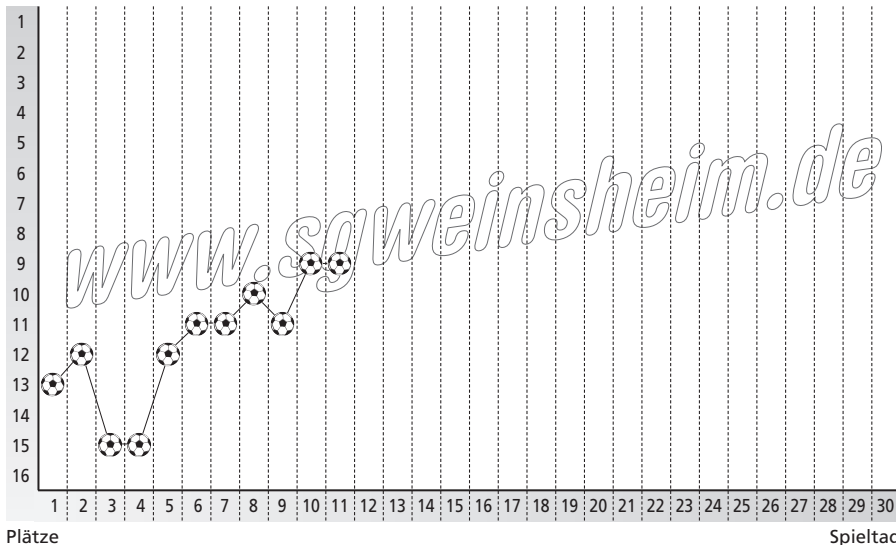

Viel Spaß beim heutigen Spiel.

Richard Kuß

Trainer 2. Mannschaft

Tabellenfahrt >>>>

2. Mannschaft

Statistik >>>> Saison 2009/10 2. Mannschaft

28 eingesetzte Spieler nach 10 Spielen
4 Siege / 1 Unentschieden / 5 Niederlagen / 13 Punkte / 23-22 Tore